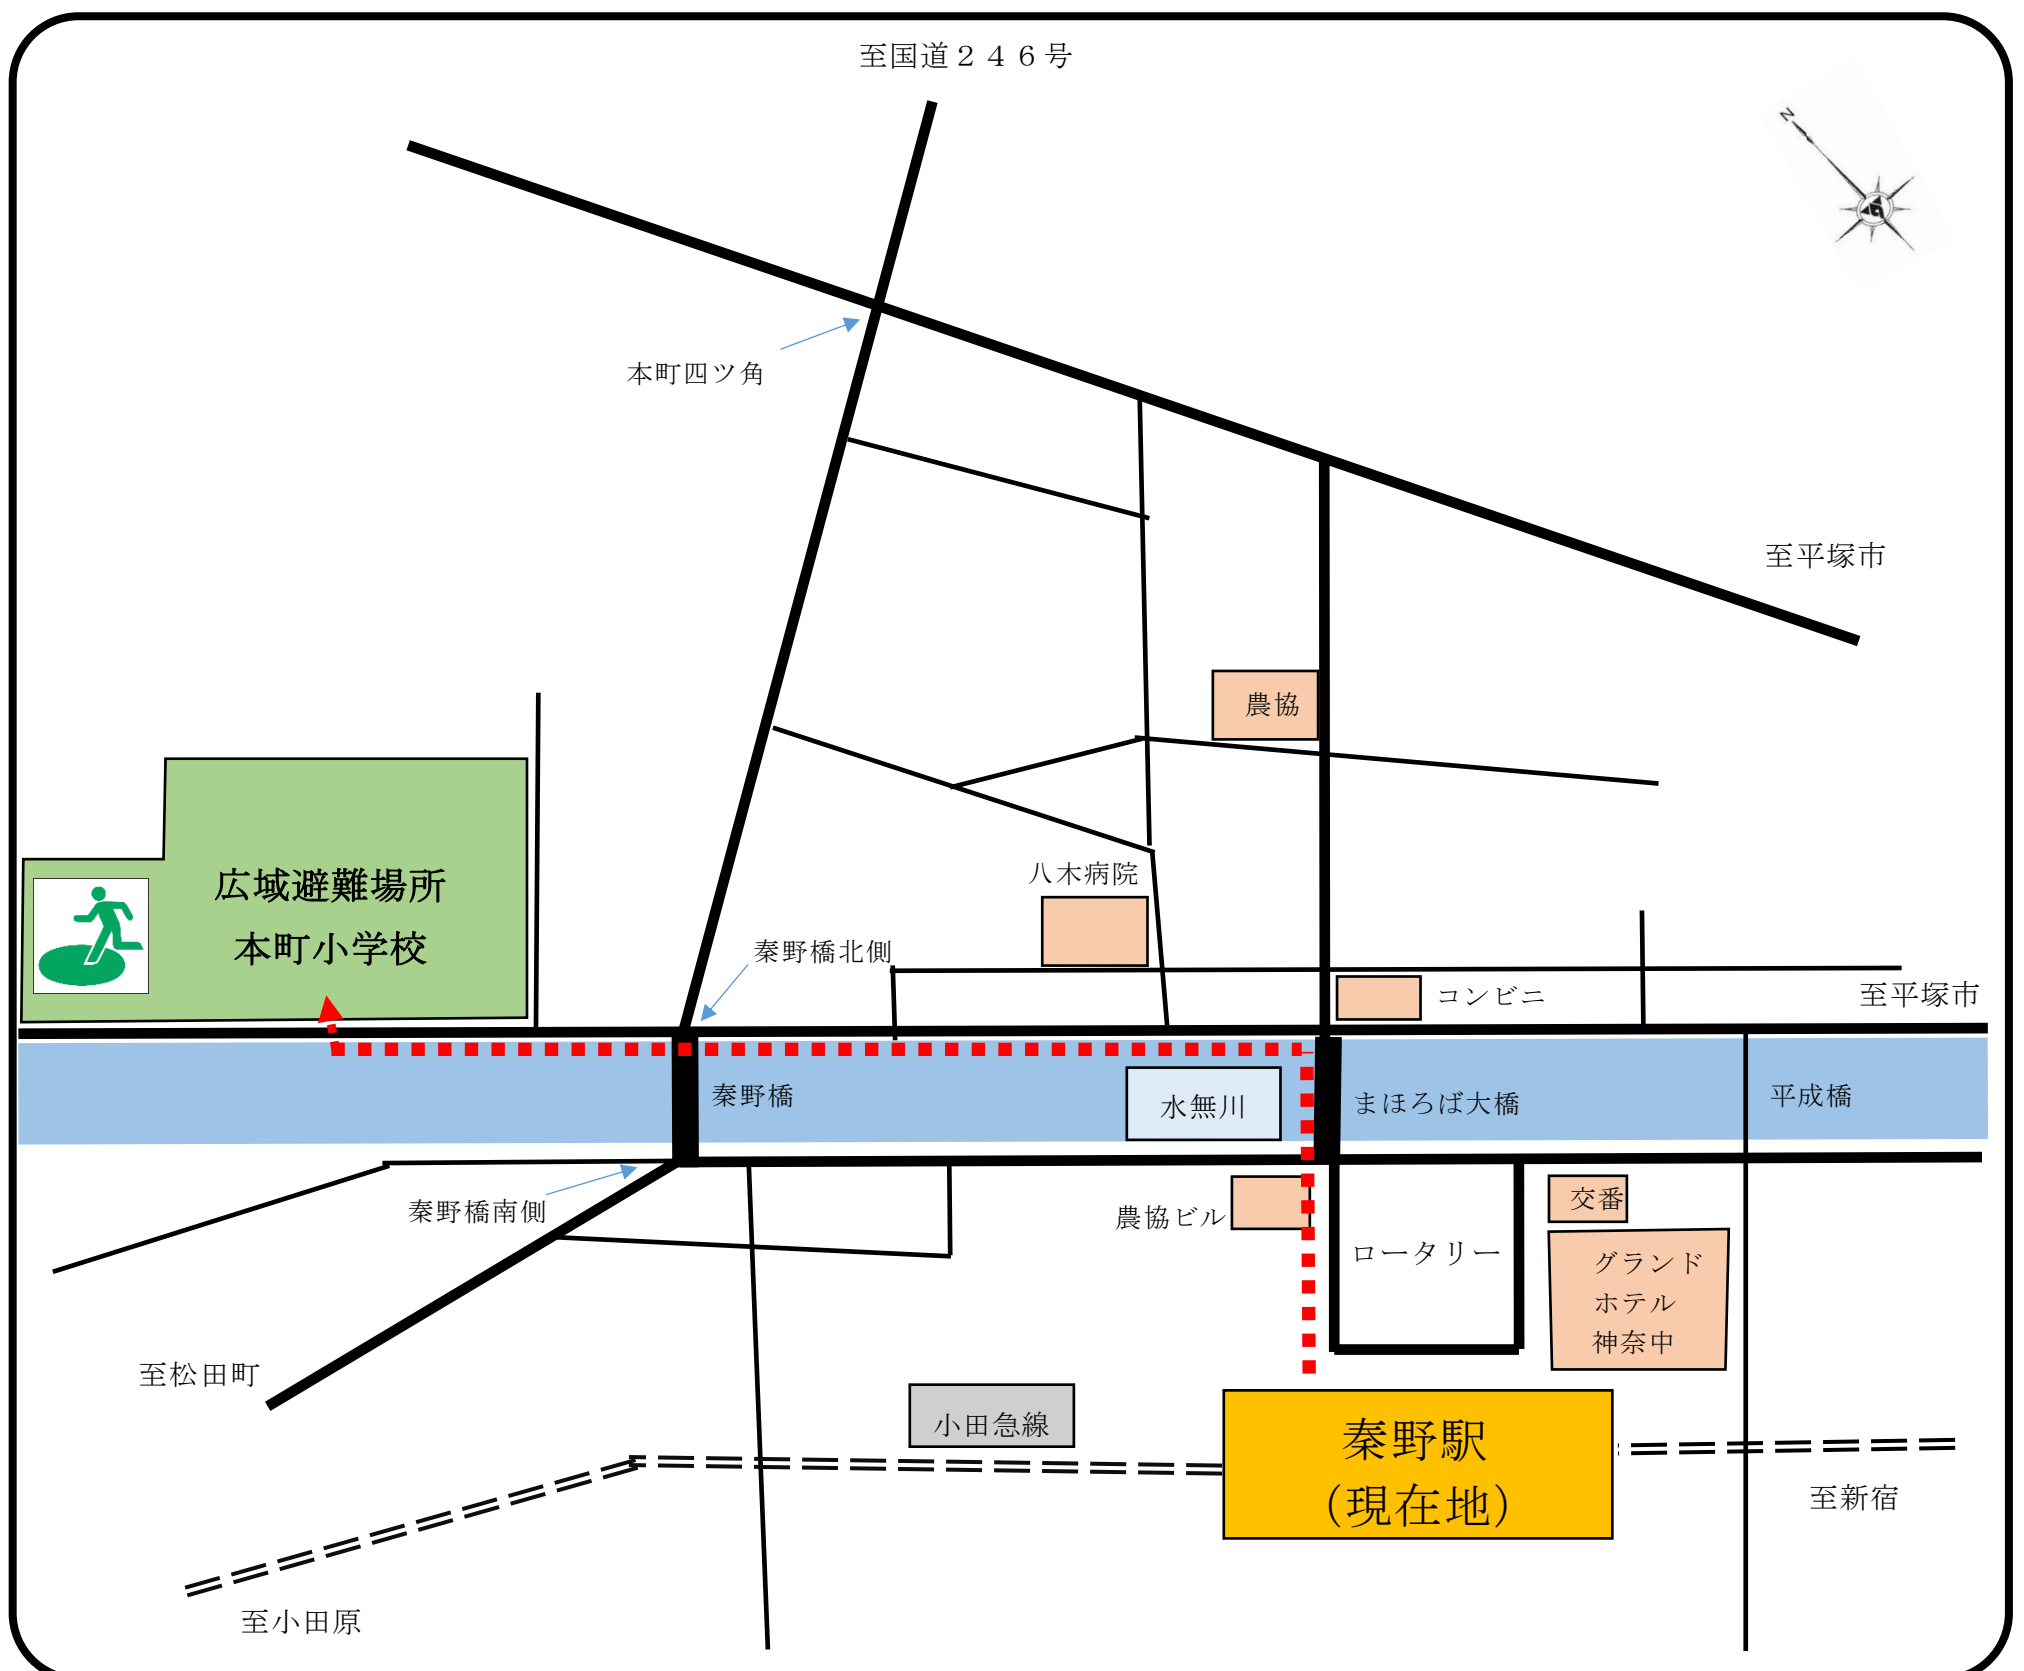

秦野市広域避難場所案内図（秦野駅）

引き続き余震の恐れがあります。建物からの落下物、ブロック塀や自動販売機の転倒に十分注意し、周囲の状況をよく確認しながら、落ち着いて避難してください。

秦野駅最寄りの広域避難場所は次の学校です。

市立本町小学校（駅から約600m） 秦野市文京町 1-5

※避難所となる体育館等の施設は、応急危険度判定（建物躯体等の被害状況確認）の結果、安全と判断されるまでは使用できません。

Hadano City Evacuation Area Guide Map (Hadano Station)

Aftershocks expected to continue. Be careful of things falling from the building and the collapse of block walls, vending machines.

While you evacuate, look around and carefully check the condition.

The evacuation area near Hadano Station.

Honcho Elementary School (About 600m from the station)

1-5 Bunkyocho, Hadano City

※Facilities such as gymnasiums that serve as evacuation shelters cannot be used
Until they are judged to be safe.