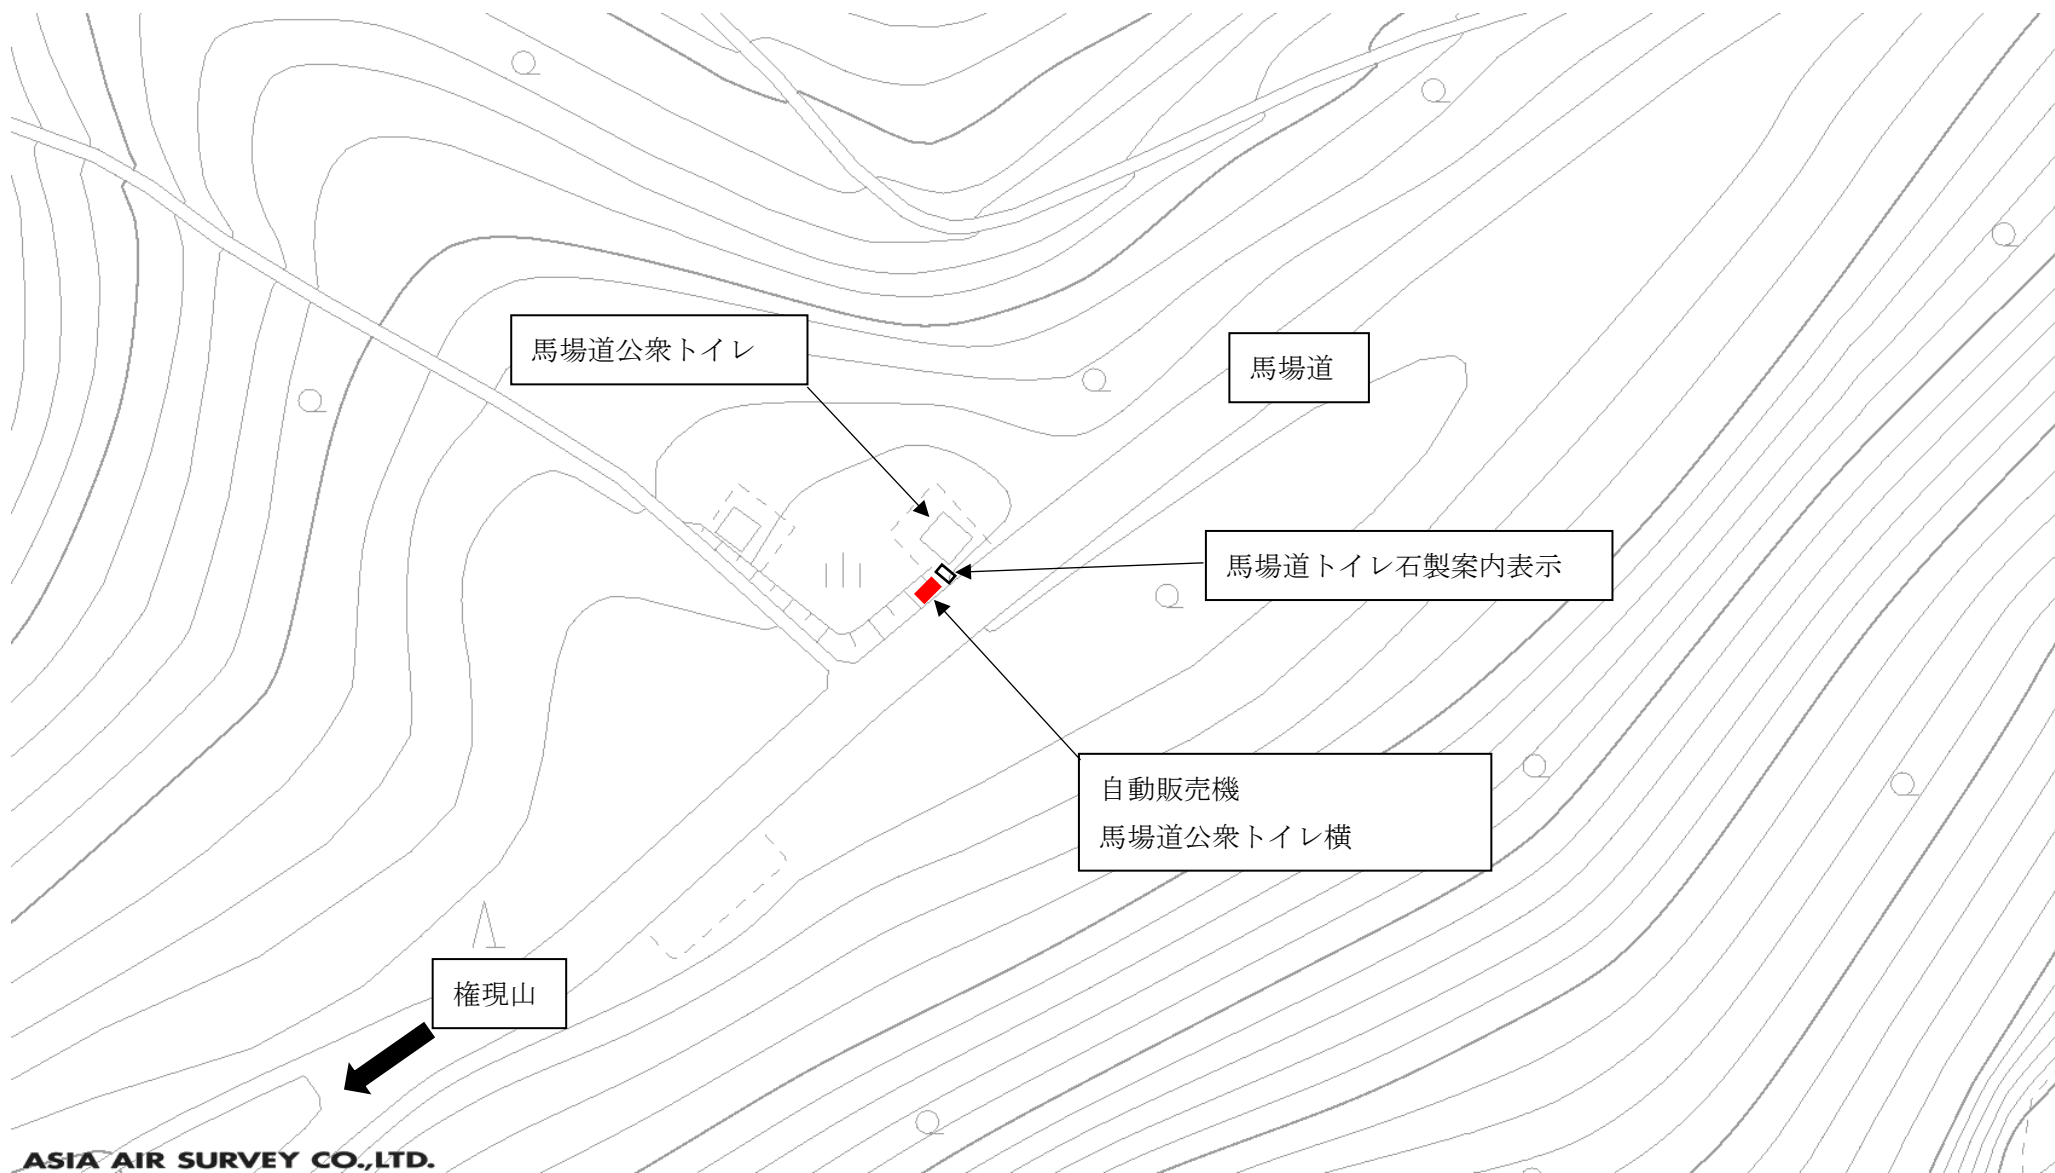

弘法山公園及び震生湖公園内自動販売機設置場所の貸付けに係る一般競争入札（弘法山公園）

弘法山公園及び震生湖公園内自動販売機設置場所の貸付けに係る一般競争入札（震生湖公園）