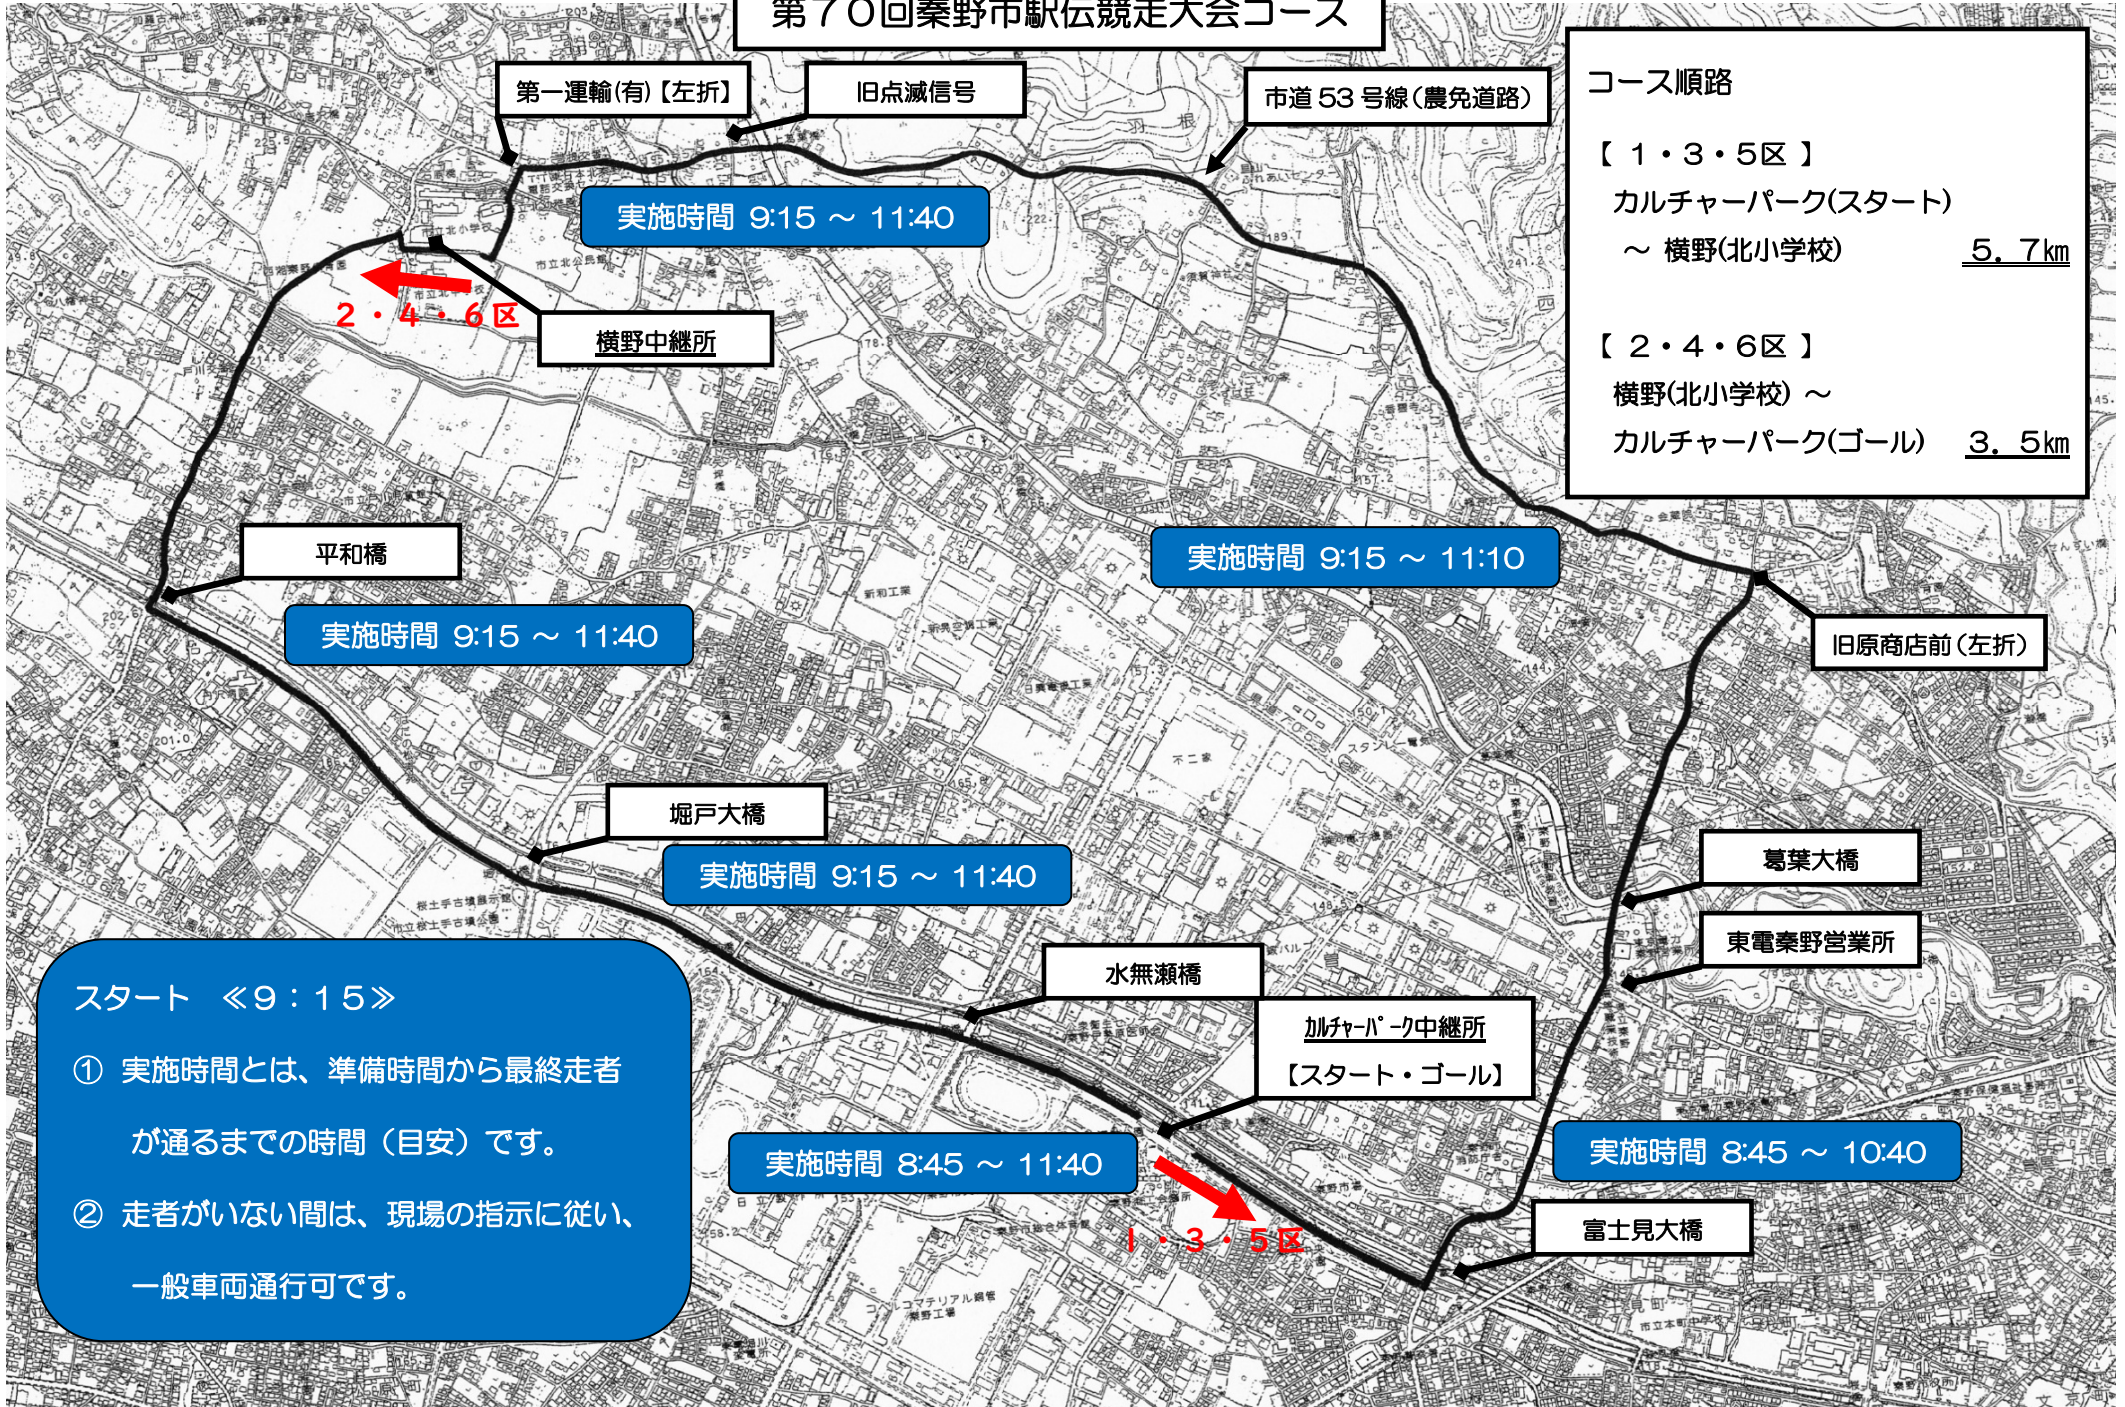

# 第70回秦野市駅伝競走大会コース

スタート <9:15>

- ① 実施時間とは、準備時間から最終走者が通るまでの時間(目安)です。
- ② 走者がいない間は、現場の指示に従い、一般車両通行可です。