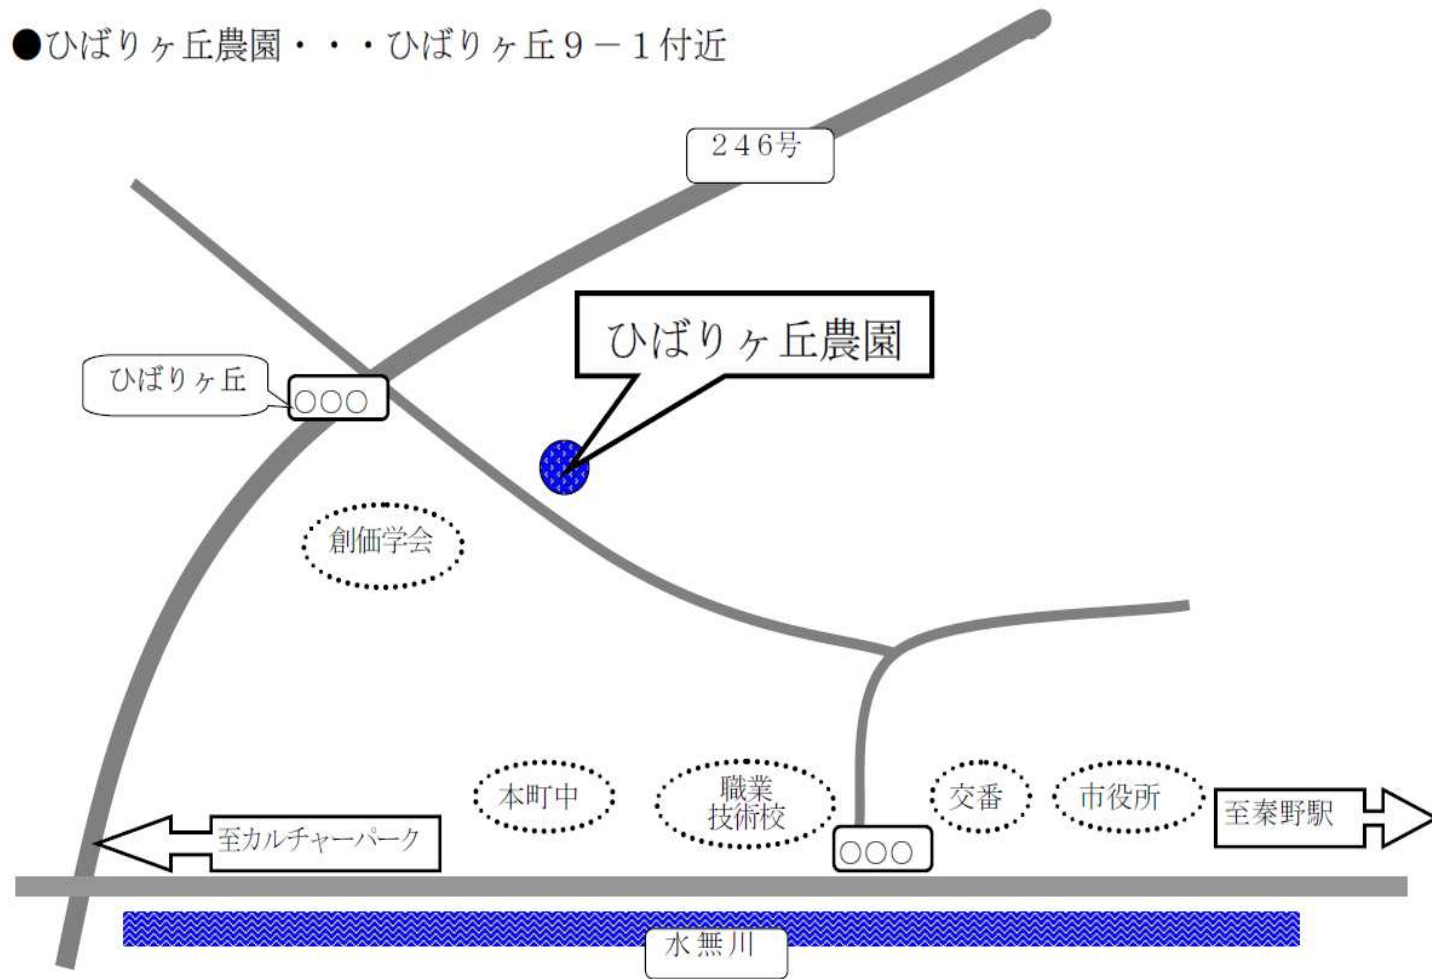

秦野市コミュニティ農園案内図

●ひばりヶ丘農園・・・ひばりヶ丘9-1付近

●堀山下農園・・・堀山下514付近

*** コミュニティ農園ご利用の注意 ***

- 自家用の野菜や花等の栽培にご利用ください。建物、工作物の設置や営利目的の利用を禁じます。
- 各農園には駐車場はありません。お車での来園はお断りします。
- 水道施設はありません。 ○農機具の貸し出しは行なっておりません。
- 野菜や花を栽培するための肥料、種苗は利用者の負担となります。
- 利用期間内であっても、土地所有者と市とのコミュニティ農園設置事業協定が解除された場合には、利用区画を返還してもらいます。
- 利用区画の転貸を禁じます。
- 利用期間の満了等によって利用区画の返還をする場合は、原状に復するようお願いします。