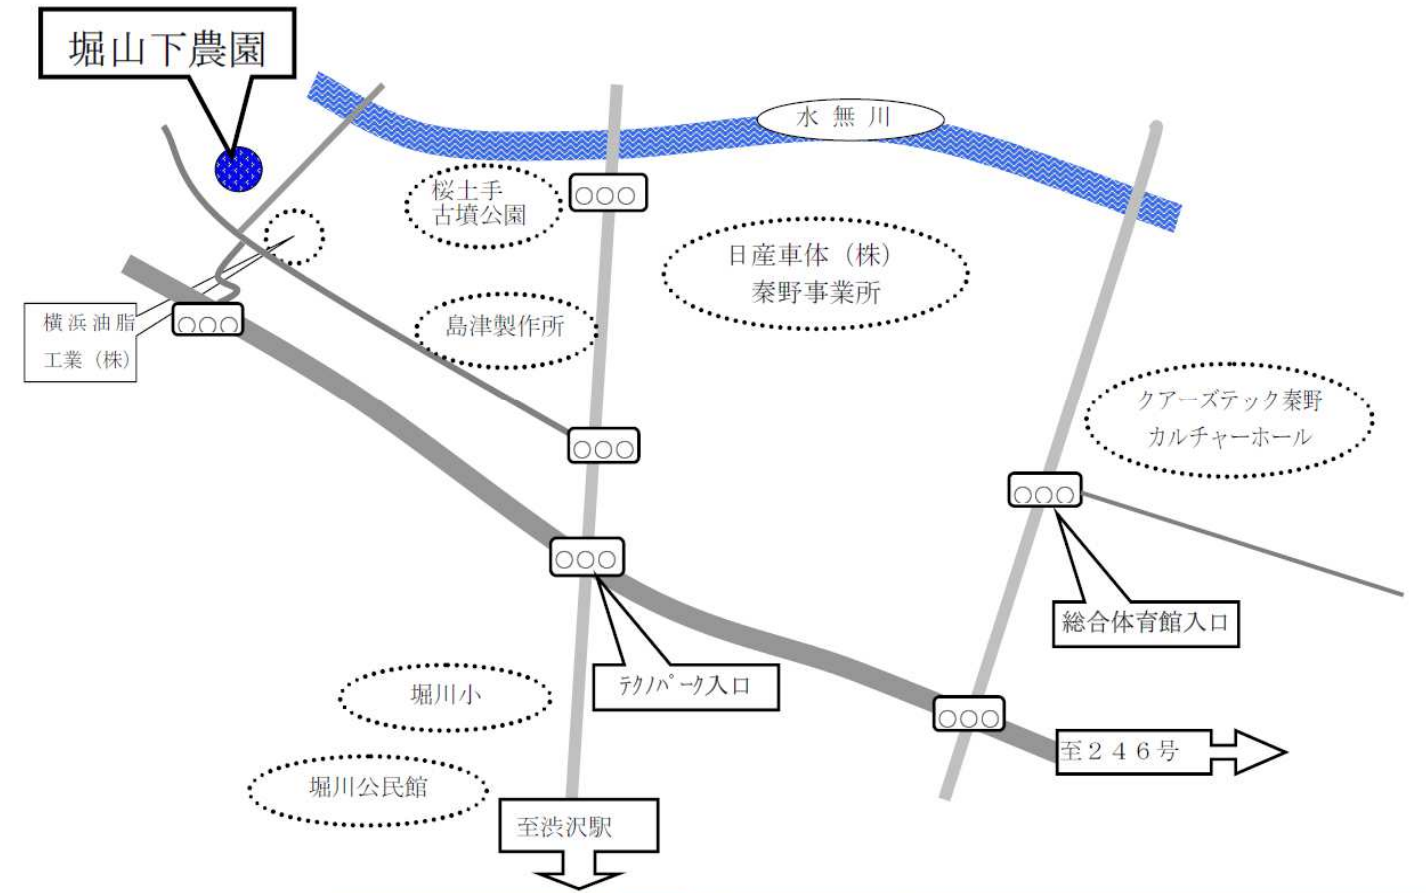

秦野市コミュニティ農園案内図

●ひばりヶ丘農園・・・ひばりヶ丘9-1付近

●堀山下農園・・・堀山下514付近

*** コミュニティ農園ご利用の注意 ***

- 自家用の野菜や花等の栽培にご利用ください。建物、工作物の設置や営利目的の利用を禁じます。
- 各農園には駐車場はありません。お車での来園はお断りします。
- 水道施設はありません。 ○農機具の貸し出しは行なっておりません。
- 野菜や花を栽培するための肥料、種苗は利用者の負担となります。
- 利用期間内であっても、土地所有者と市とのコミュニティ農園設置事業協定が解除された場合には、利用区画を返還してもらいます。
- 利用区画の転貸を禁じます。
- 利用期間の満了等によって利用区画の返還をする場合は、原状に復するようお願いします。