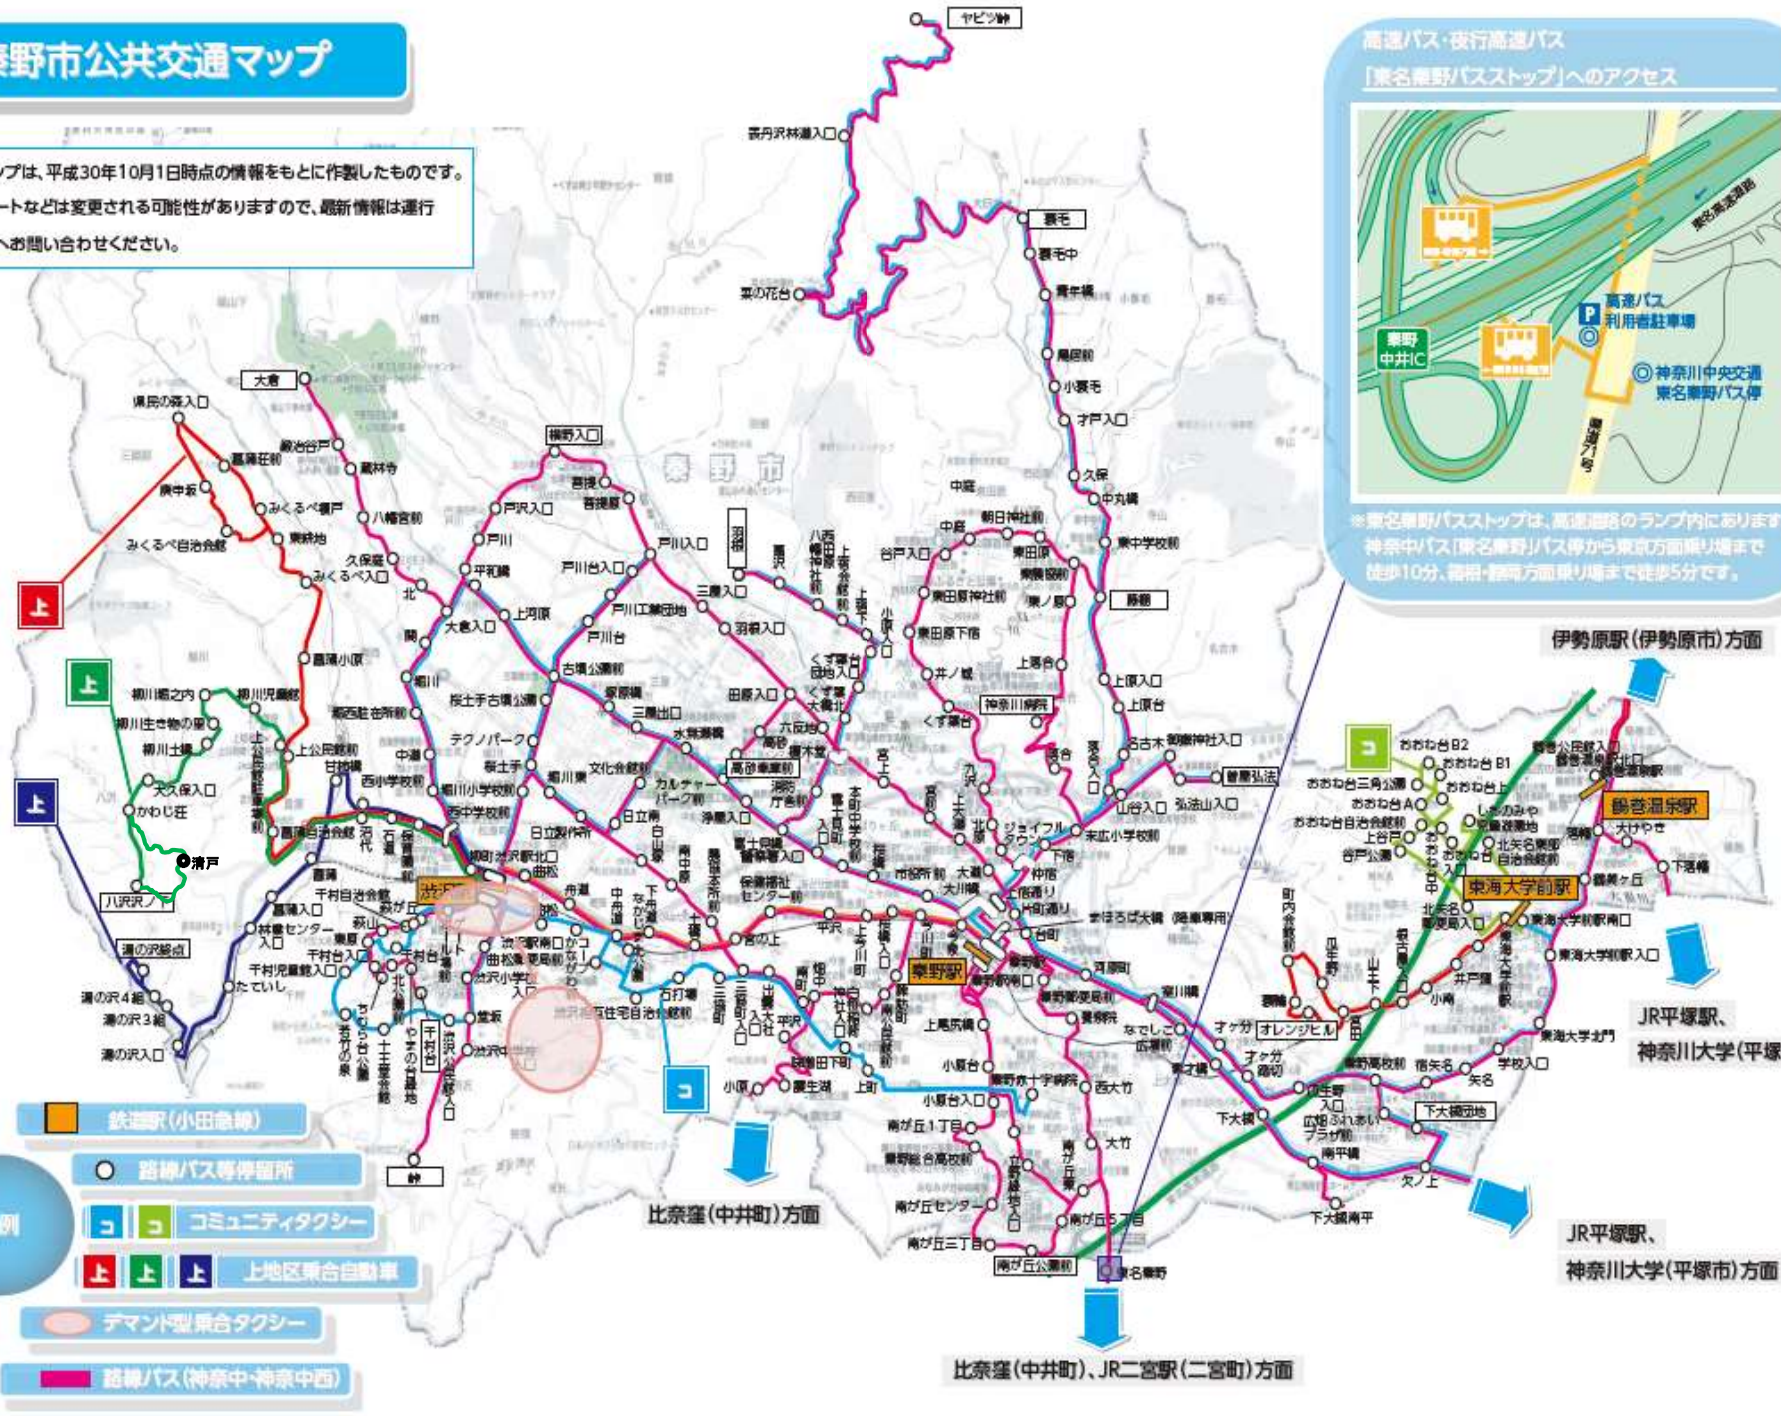

# 秦野市公共交通マップ

※このマップは、平成30年10月1日時点の情報をもとに作成したものです。  
 運行ルートなどは変更される可能性がありますので、最新情報は運行  
 事業者へお問い合わせください。

高速バス・夜行高速バス  
 「東名秦野バスストップ」へのアクセス

※東名秦野バスストップは、高速道路のランプ内にあります。  
 神奈中バス(東名秦野バス停)から東名方面乗り場まで  
 徒歩10分、秦野・郡府方面乗り場まで徒歩5分です。

伊勢原駅(伊勢原市)方面  
 JR平塚駅、  
 神奈川大学(平塚市)方面  
 JR平塚駅、  
 神奈川大学(平塚市)方面

比奈窪(中井町)方面  
 比奈窪(中井町)、JR二宮駅(二宮町)方面

- 凡例
- 鉄道駅(小田急線)
  - 路線バス等停留所
  - コミュニティタクシー
  - 上地区集合自動車
  - デマンド型集合タクシー
  - 路線バス(神奈中-神奈中西)